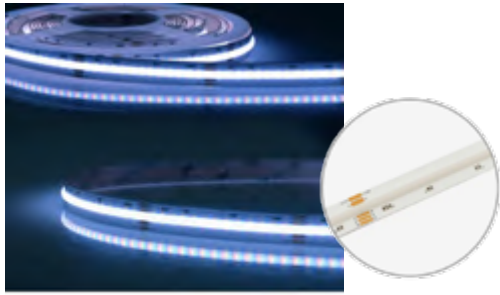

LED-Linear Flexband AQUA COB RGB+WW

- max. Flexbandlänge pro Einspeisung: 500 cm
- kein Kühlprofil erforderlich

500 cm	20W/m	1150lm/m	3000K	ISO-115791	245,00 €

B x H 1,4 x 0,55 cm / trennbar: alle 6,25 cm

Lieferumfang

inklusive 3M VHB Klebeband, Anschlusskabel beidseitig, Montagematerial