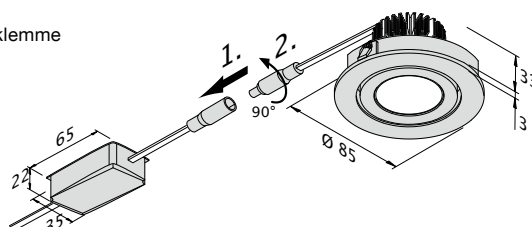

Einbaustrahler ECO SR 68

- optimal für den Einsatz als Möbelleuchte bei geringer Einbautiefe
- mit integrierter Durchgangsverdrahtung

chrom matt	6,5W	750lm	2700K	HE-20203356004	47,33 €
weiß	6,5W	750lm	2700K	HE-20203351004	47,33 €
chrom matt	6,5W	750lm	3000K	HE-20203356002	47,33 €
weiß	6,5W	750lm	3000K	HE-20203351002	47,33 €
chrom matt	6,5W	750lm	4000K	HE-20203356003	47,33 €
weiß	6,5W	750lm	4000K	HE-20203351003	47,33 €

Material Metall
Lieferumfang **LED-Treiber, Anschlussbox, Anschlussklemme**