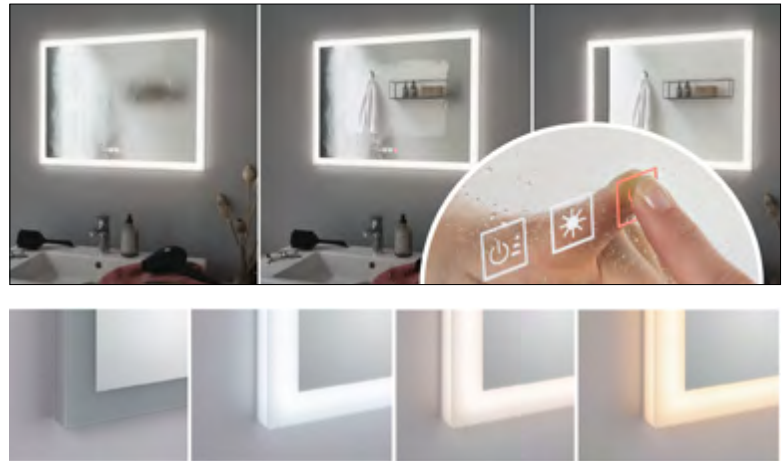

Leuchtspiegel MIRRA

- mit WhiteSwitch- und Heizfunktion

hoch	22W	1600lm	2700/4000/6500K	PAUL-78951	428,80 €

B x H x T	60 x 80 x 2,8 cm

quer	22W	1600lm	2700/4000/6500K	PAUL-93013	428,80 €

B x H x T	80 x 60 x 2,8 cm

Material Metall / Acryl

Lieferumfang

inklusive LED-Treiber

Lichtspiegel FRAME CIRCLE Ø 80 cm

schwarz matt	25W	2520lm	3000K	TOP-34-8002	1.108,33 €

weiß matt	25W	2520lm	3000K	TOP-34-8022	1.108,33 €

champagner	25W	2520lm	3000K	TOP-34-8021	1.108,33 €

silber	25W	2520lm	3000K	TOP-34-8020	1.108,33 €

Ø x T	80 x 3,4 cm

Material Kristall Float Glas / Aluminium

Lieferumfang

inklusive LED-Treiber