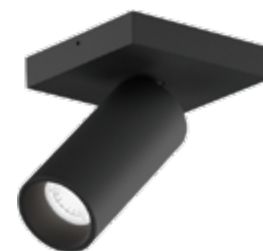

empfohlene Leuchtmittel

4,3W	225lm	2700K	WEV-901128B3	20,13 €
4,3W	235lm	3000K	WEV-901128B5	20,13 €