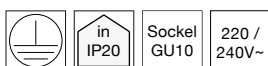

1-Phasen-Strahler CAN

1x GU10 7,5W max.	D-707156	41,96 €

Farbe schwarz
Ø x H 6 x 13,4 cm
Material Aluminium / Polycarbonat
Lieferumfang **inklusive** Adapter
exklusiv Leuchtmittel

passende Produkte Wandstrahler S.6, Deckenstrahler S.13