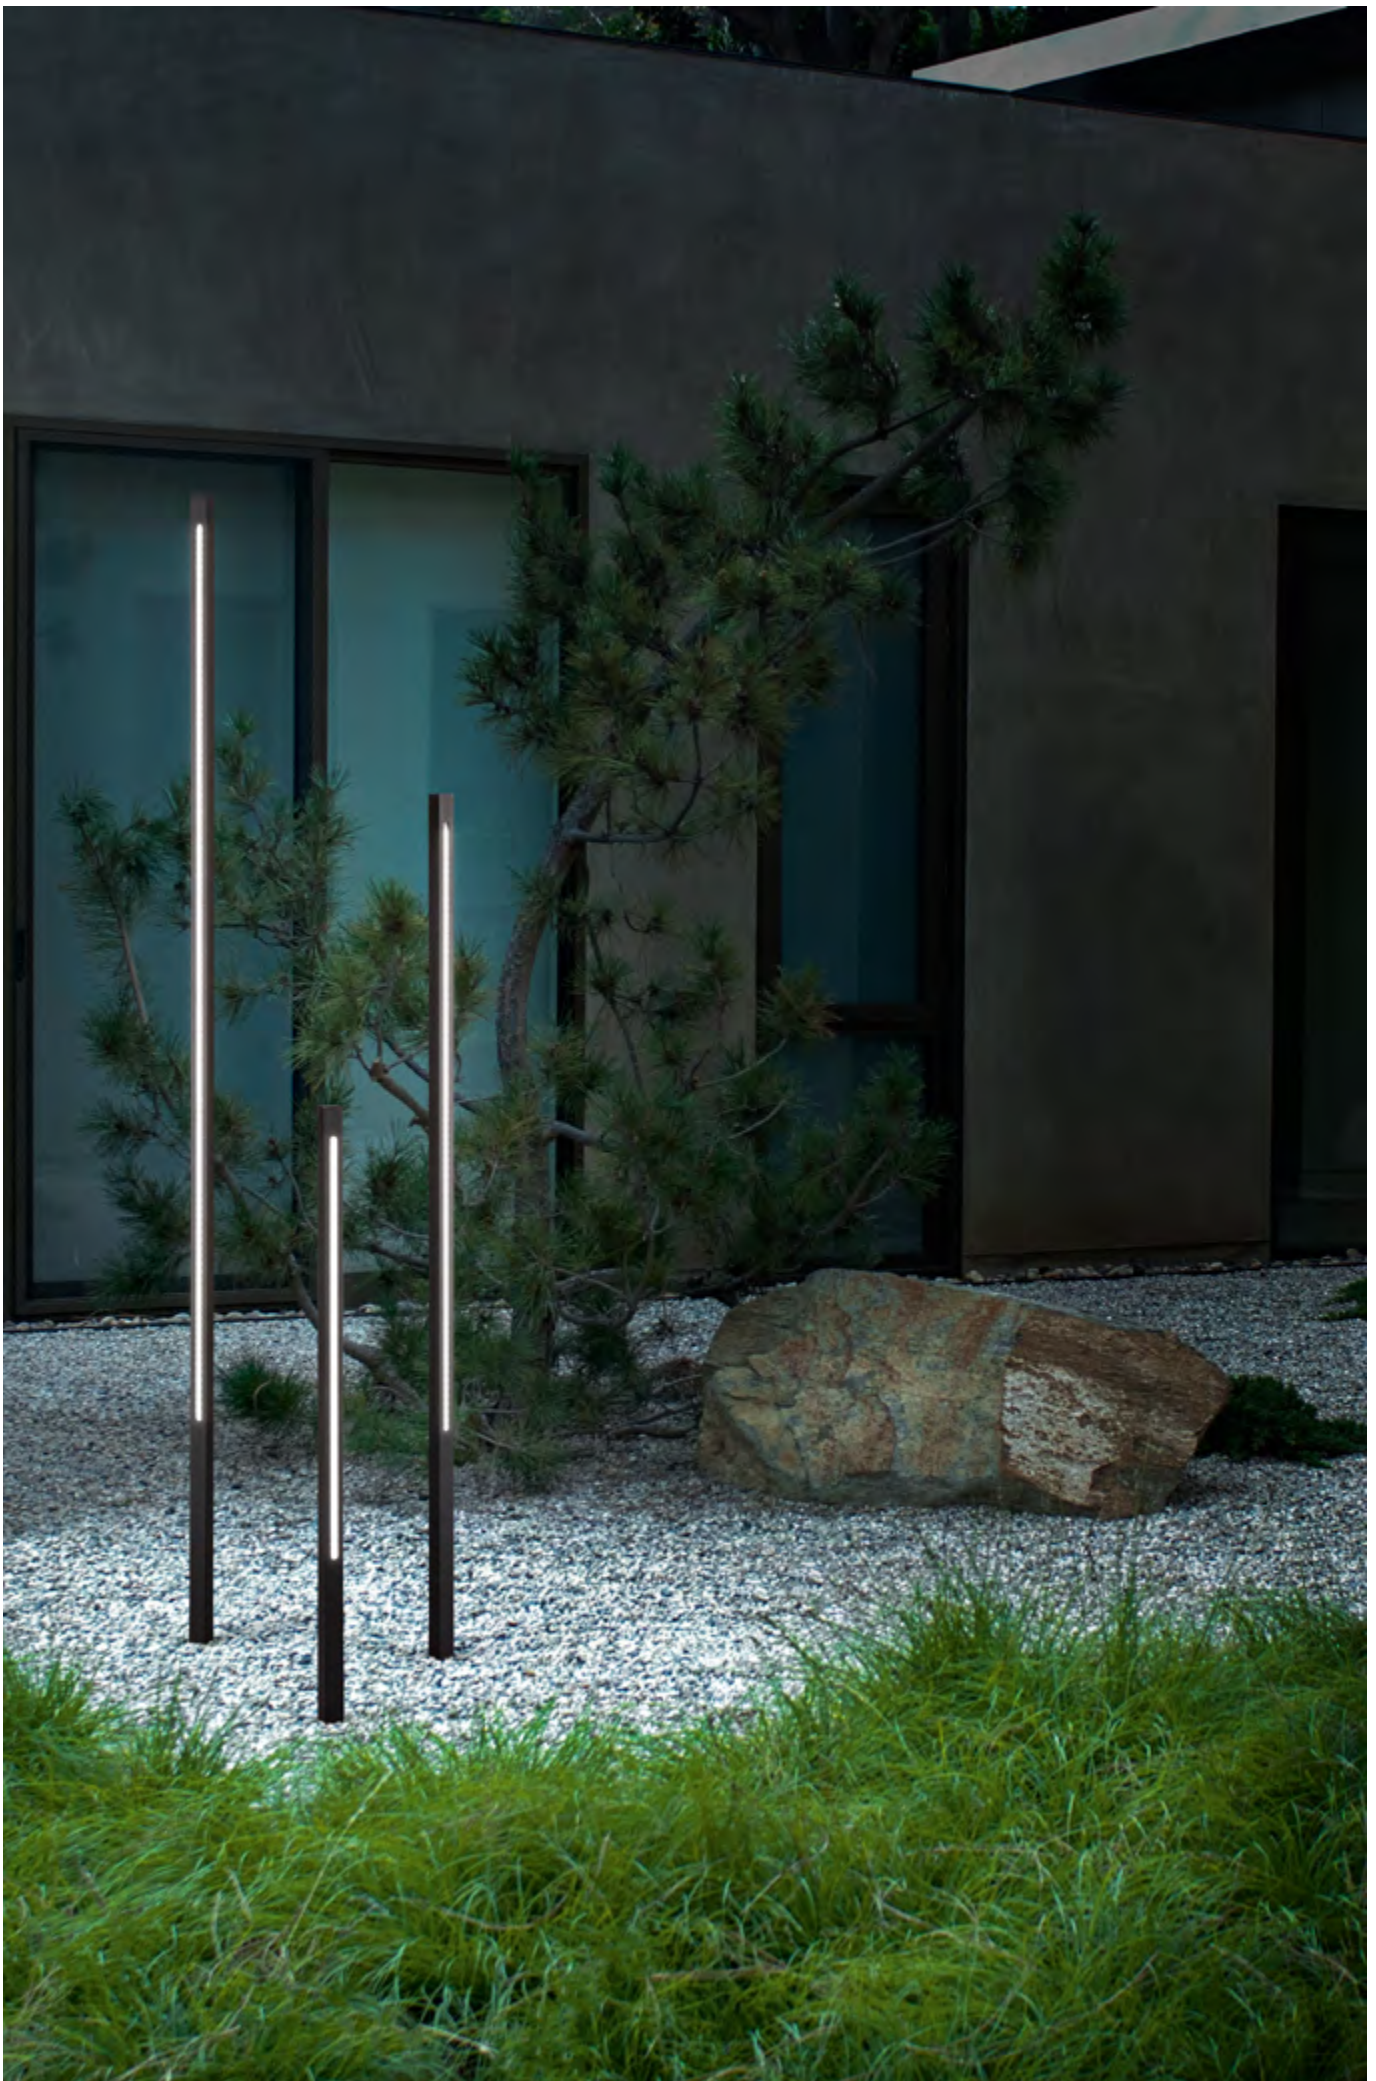

ideal lux.

Stehleuchte JEDI PT

Leuchte mit Erdspieß

schwarz	12W	510lm	3000K	IDEA-293189	118,76 €
anthrazit	12W	510lm	3000K	IDEA-306780	118,76 €
kaffeebraun	12W	510lm	3000K	IDEA-372273	118,76 €

B x H x T 2,5 x 80,5 x 2,5 cm (ohne Erdspieß)

L 17 cm (Erdspieß)

Material Aluminium / Polycarbonat

Lieferumfang

inklusive LED-Treiber, Erdspieß

optionale Bodenplatte

schwarz	IDEA-308227	16,24 €
anthrazit	IDEA-308234	16,24 €
kaffeebraun	IDEA-372242	16,24 €

Ø x H 9,6 x 3,8 cm

HEITRONIC®
FASZINATION LICHT

Stehleuchte LILIA

• 3 Leuchtstreifen

11W	350lm	3000K	HEI-35834	192,24 €

Farbe anthrazit

Ø x H 8 x 75 cm

Material Aluminium / Polycarbonat

Lieferumfang

inklusive LED-Treiber, Kabelverbinder

ideal lux.

Pollerleuchte BOEING

schwarz	14W	320lm	3000K	IDEA-346717	225,00 €
anthrazit	14W	320lm	3000K	IDEA-327259	225,00 €
kaffeebraun	14W	320lm	3000K	IDEA-346700	225,00 €

Ø x H 13 x 70 cm

Material Aluminium-Druckguss / Acryl / Polycarbonat

Lieferumfang

inklusive LED-Treiber

weitere Größen auf Anfrage