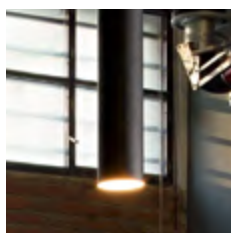

Pendelleuchten ALTON

Ø 23 cm	H= 43 cm	1x E27 60W max.	NORD-47303047	118,00 €
Ø 25 cm	H= 33 cm	1x E27 60W max.	NORD-47313047	118,00 €
Ø 35 cm	H= 30 cm	1x E27 60W max.	NORD-48973047	167,44 €

Farbe	rauchfarben / schwarz			
Ø x H	23 x 43 cm 25 x 33 cm 35 x 30 cm			
Ø x H	12 x 2,5 cm (Baldachin)			
L	300 cm (Kabellänge)			
Material	Glas / Metall / Textil			
Lieferumfang	exklusiv Leuchtmittel			
passende Produkte	Deckenleuchte S.14, Tischleuchte S.25			

Pendelleuchten DIANA

1-flammig				
1x E27 60W max.			FAB-2753-40-138	115,73 €
3-flammig				
3x E27 60W max.			FAB-2753-47-138	330,67 €

Farbe	chrom / nickel satiniert			
Ø x H	14 x 25 cm (Leuchtenkopf)			
Ø x H	10,5 x 2,5 cm (Baldachin 1-flammig)			
B x H x T	83 x 2,5 x 8 cm (Baldachin 3-flammig)			
H	200 cm			
Material	Metall / Glas			
Lieferumfang	exklusiv Leuchtmittel			

Pendelleuchte LOOK

Ø 4 cm					
schwarz matt	4W	280lm	3000K	IDEA-343310	82,51 €
weiß matt	4W	280lm	3000K	IDEA-346854	82,51 €
Ø 6 cm					
schwarz matt	7W	540lm	3000K	IDEA-104928	75,00 €
weiß matt	7W	540lm	3000K	IDEA-104935	75,00 €

H min. / max.	66 cm / 240 cm				
Ø x H	4 x 40 cm (Leuchtenkopf)		Ø 4 cm (Baldachin)		
	6 x 40 cm		Ø 6 cm		
Material	Metall / PVC				
Lieferumfang	inklusive Leuchtmittel