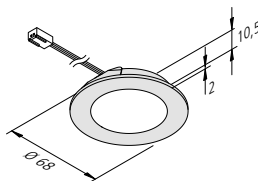

Sets

inklusive LED-Treiber 15W (3er-Set)
30W (5er-Set)

weiteres Zubehör auf Anfrage