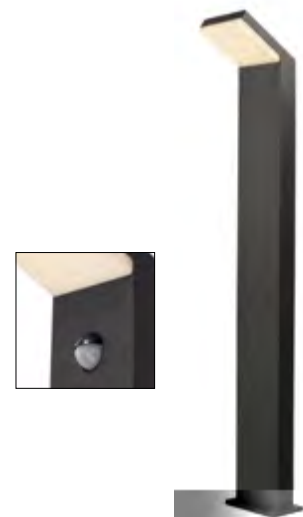

Pollerleuchte TUCANAE

ohne Bewegungsmelder und Dämmerungssensor (IP65)

18W	1650lm	3000K	D-733069	259,96 €

MOTION mit Bewegungsmelder und Dämmerungssensor (IP54)

18W	1650lm	3000K	D-733068	293,96 €

Farbe dunkelgrau
B x H x T 18 x 100 x 20,6 cm
Material Aluminium / Kunststoff
Lieferumfang **inklusive** LED-Treiber
passende Produkte Wandleuchte S.62

F A R O
BARCELONA

Bodenleuchte CUCA

Leuchte mit Erdspieß

30 cm	3W	154lm	2700K	FAR-75583	234,62 €
65 cm	3W	154lm	2700K	FAR-75565	287,18 €
119,3 cm	3W	154lm	2700K	FAR-75566	312,47 €

Farbe schwarz
H x T 30 x 25 cm (ohne Erdspieß)
65 x 52 cm (ohne Erdspieß)
119,3 x 87 cm (ohne Erdspieß)
Ø x L 8 x 27,5 cm (Erdspieß)
Material Edelstahl / Glas
Lieferumfang **inklusive** LED-Treiber, Erdspieß, 50 cm Anschlusskabel mit IP68-Anschluss