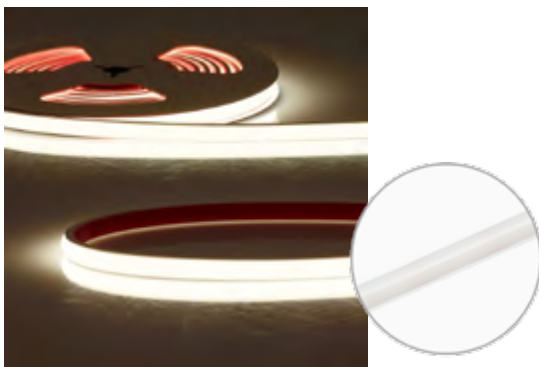

B x H 1,3 x 1 cm  
trennbar: alle 0,71 cm (NEON 930)  
trennbar: alle 5 cm (NEON 919/950 CCT)

Lieferumfang

**inklusive** 30 cm 2-pol. Mantelleitung einseitig, Montagematerial, Kleber

**LED-Flextube MINIAMP / MINICUT**