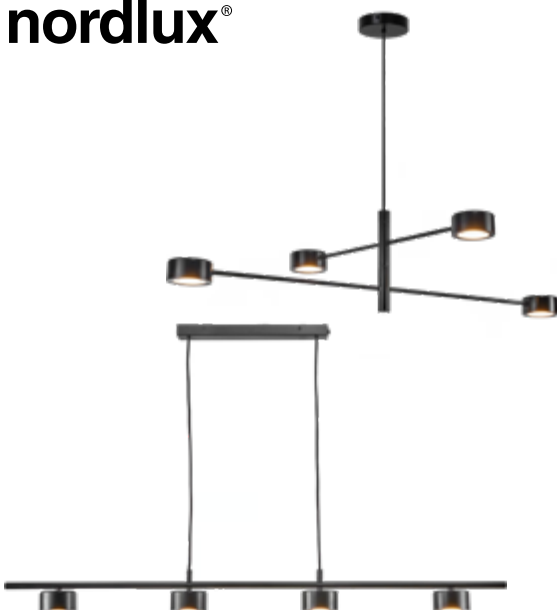

4-Rail

4x 4W	4x 350lm	2700K	NORD-2010813003	236,93 €

Farbe	schwarz
B x H x T	89,6 x 22,25 x 8,5 cm (4-Spot) 115 x 9,3 x 8,5 cm (4-Rail)
Ø	8,5 cm (Leuchtenkopf)
L	200 cm (Kabellänge)
Ø x H	12,5 x 2,5 cm (Baldachin 4-Spot)
B x H x T	35 x 2,5 x 9 cm (Baldachin 4-Rail)
Material	Metall / Textil
Lieferumfang	
inklusive	LED-Treiber

passende Produkte Wandleuchte S.4, Tischleuchte S.28, Stehleuchte S.28