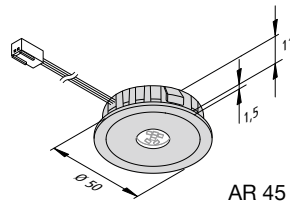

Einbauleuchte AR

- optimal für den Einsatz als Möbelleuchte bei geringer Einbautiefe
- schnelle und einfache Montage durch Rasthaken

AR 35 für Bohrlöcher Ø 3,5 cm IP44, Abstrahlwinkel 52°

edelstahl	2,2W	220lm	3000K	HE-20202532802	29,20 €
edelstahl	2,2W	220lm	4000K	HE-20202532803	29,20 €

AR 45 für Bohrlöcher Ø 4,5 cm IP44, Abstrahlwinkel 60°

edelstahl	2,8W	270lm	3000K	HE-20202461802	30,67 €
edelstahl	2,8W	270lm	4000K	HE-20202461803	30,67 €

AR 45 ZOOM für Bohrlöcher Ø 4,5 cm IP20, Abstrahlwinkel 17-50°

chrom matt	3W	175lm	3000K	HE-20205351002	38,67 €
schwarz	3W	175lm	3000K	HE-20203533002	38,67 €
chrom matt	3W	175lm	4000K	HE-20203531003	38,67 €
schwarz	3W	175lm	4000K	HE-20203533003	38,67 €

Material Metall / Echtglas

Lieferumfang

inklusive 250 cm Anschlusskabel mit LED 24-Stecker

exklusiv LED-Treiber

weiteres Zubehör auf Anfrage

Einbauleuchte FR 55

- optimal für den Einsatz als Möbelleuchte bei geringer Einbautiefe
- 1,5 cm flach, 5,5-5,8 cm Bohrlöcherdurchmesser
- schnelle und einfache Montage durch Rasthaken
- auch für Blechmontage geeignet
- keine sichtbaren Lichtpunkte

schwarz	3W	210lm	3000K	HE-61001782003	34,27 €
chrom matt	3W	210lm	3000K	HE-61001782006	34,27 €
edelstahl	3W	210lm	3000K	HE-61001782008	34,27 €
schwarz	3W	210lm	4000K	HE-61001783003	34,27 €
chrom matt	3W	210lm	4000K	HE-61001783006	34,27 €
edelstahl	3W	210lm	4000K	HE-61001783008	34,27 €

3er-Set

schwarz	3x 3W	3x 210lm	3000K	HE-61056933002	118,40 €
edelstahl	3x 3W	3x 210lm	3000K	HE-61056938002	118,40 €
edelstahl	3x 3W	3x 210lm	4000K	HE-61056938003	118,40 €

5er-Set

edelstahl	5x 3W	5x 210lm	3000K	HE-61056958002	197,87 €
edelstahl	5x 3W	5x 210lm	4000K	HE-61056958003	197,87 €

Material Kunststoff

Lieferumfang **Einzelleuchten**

inklusive 250 cm Anschlusskabel mit LED 24-Stecker