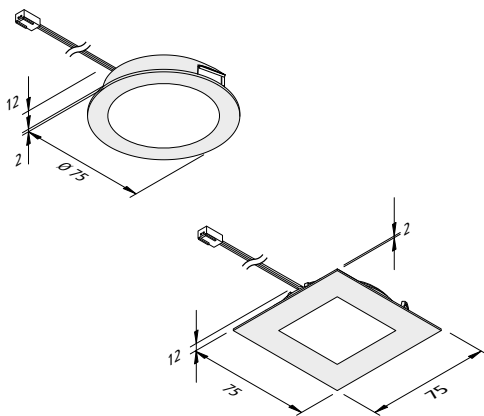

5er-Set

edelstahl	5x 4W	5x 312lm	3000K	HE-61060551002	235,47 €
edelstahl	5x 4W	5x 312lm	4000K	HE-61060551003	235,47 €

Material Metall / Kunststoff
Lieferumfang **Einzeleuchten**
inklusive 250 cm Anschlusskabel mit LED 24-Stecker
exklusiv LED-Treiber
Sets
inklusive LED-Treiber 15W (3er-Set)
30W (5er-Set)

weiteres Zubehör auf Anfrage