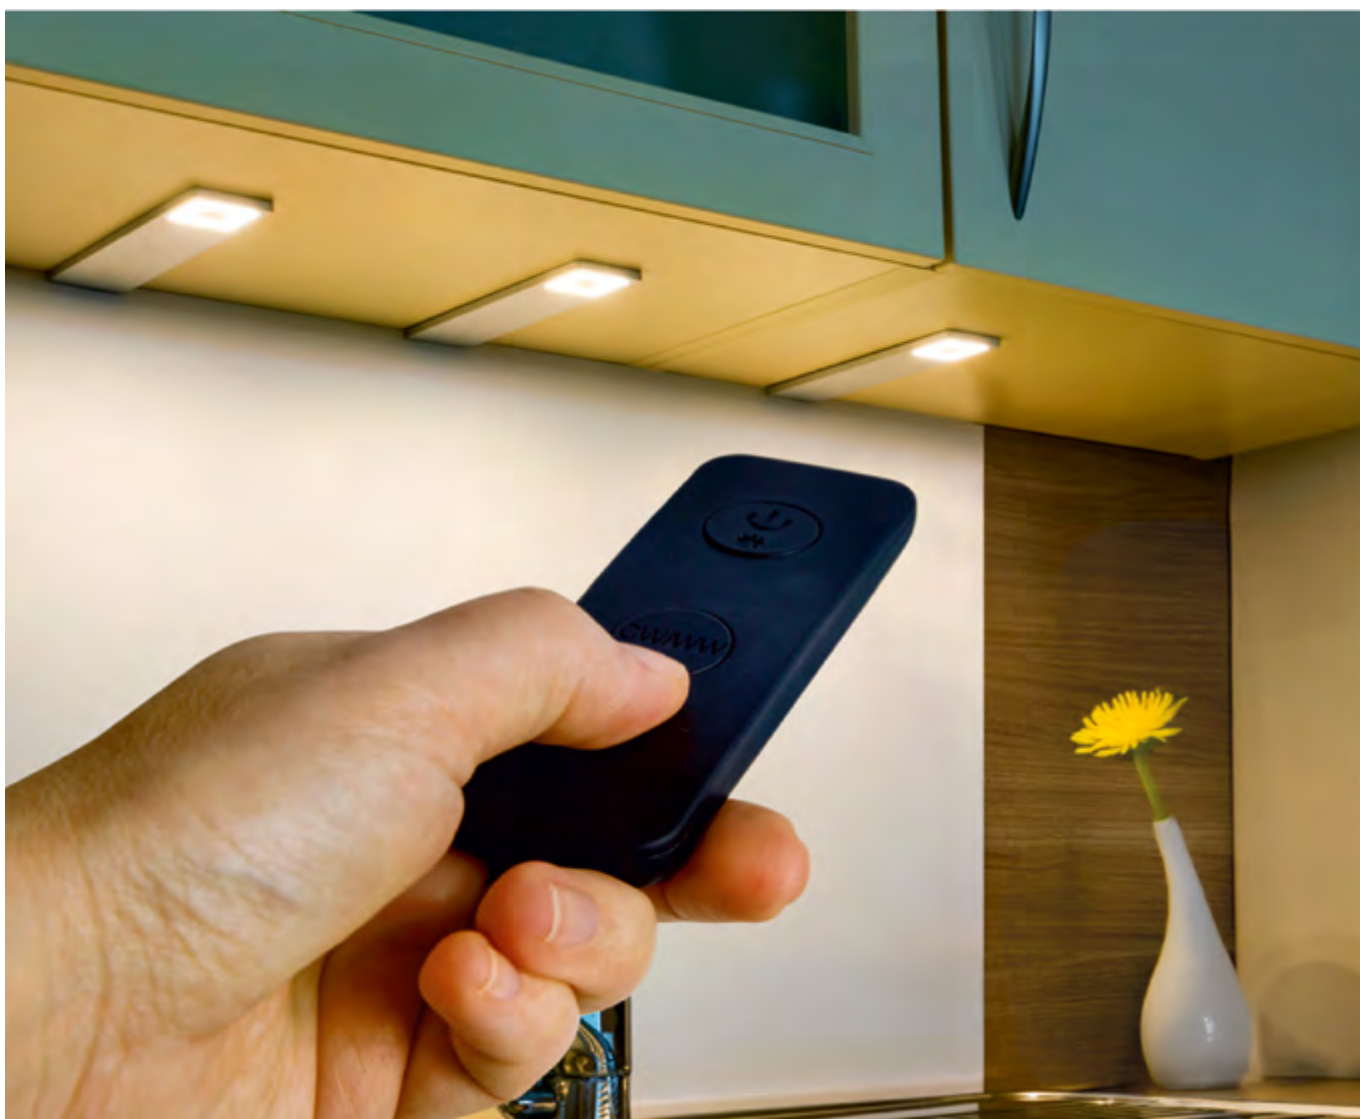

Unterbauleuchte CORTINA 3er-Set

- mit Memory-Funktion

3x 2,4W	3x 140lm	2900-6500K	HEI-23019	139,73 €

Farbe	silber
B x H x T	20 x 0,6 x 5 cm
Material	Aluminium / PMMA

Lieferumfang
inklusive Steckernetzteil 15W, 6-fach-Verteiler, je 200 cm steckbare Verbindungsleitung, Fernbedienung