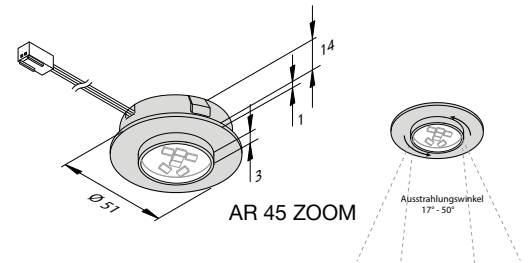

Material Metall / Echtglas

Lieferumfang

**inklusive** 250 cm Anschlusskabel mit LED 24-Stecker

**exklusiv** LED-Treiber

weiteres Zubehör auf Anfrage