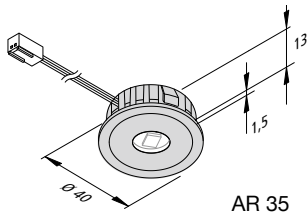

Einbauleuchte AR

- optimal für den Einsatz als Möbelleuchte bei geringer Einbautiefe
- schnelle und einfache Montage durch Rasthaken

AR 35 für Bohrlöcher Ø 3,5 cm IP44, Abstrahlwinkel 52°

edelstahl	2,2W	220lm	3000K	HE-20202532802	29,20 €
edelstahl	2,2W	220lm	4000K	HE-20202532803	29,20 €

AR 45 für Bohrlöcher Ø 4,5 cm IP44, Abstrahlwinkel 60°

edelstahl	2,8W	270lm	3000K	HE-20202461802	30,67 €
edelstahl	2,8W	270lm	4000K	HE-20202461803	30,67 €

AR 45 ZOOM für Bohrlöcher Ø 4,5 cm IP20, Abstrahlwinkel 17-50°

chrom matt	3W	175lm	3000K	HE-20205351002	38,67 €
schwarz	3W	175lm	3000K	HE-20203533002	38,67 €
chrom matt	3W	175lm	4000K	HE-20203531003	38,67 €
schwarz	3W	175lm	4000K	HE-20203533003	38,67 €

Material Metall / Echtglas

Lieferumfang

inklusive 250 cm Anschlusskabel mit LED 24-Stecker

exklusiv LED-Treiber

weiteres Zubehör auf Anfrage

Einbauleuchte FR 55

- optimal für den Einsatz als Möbelleuchte bei geringer Einbautiefe
- 1,5 cm flach, 5,5-5,8 cm Bohrlöcherdurchmesser
- schnelle und einfache Montage durch Rasthaken
- auch für Blechmontage geeignet
- keine sichtbaren Lichtpunkte

schwarz	3W	210lm	3000K	HE-61001782003	34,27 €
chrom matt	3W	210lm	3000K	HE-61001782006	34,27 €
edelstahl	3W	210lm	3000K	HE-61001782008	34,27 €
schwarz	3W	210lm	4000K	HE-61001783003	34,27 €
chrom matt	3W	210lm	4000K	HE-61001783006	34,27 €
edelstahl	3W	210lm	4000K	HE-61001783008	34,27 €

3er-Set

schwarz	3x 3W	3x 210lm	3000K	HE-61056933002	118,40 €
edelstahl	3x 3W	3x 210lm	3000K	HE-61056938002	118,40 €
edelstahl	3x 3W	3x 210lm	4000K	HE-61056938003	118,40 €

5er-Set

edelstahl	5x 3W	5x 210lm	3000K	HE-61056958002	197,87 €
edelstahl	5x 3W	5x 210lm	4000K	HE-61056958003	197,87 €

Material Kunststoff

Lieferumfang **Einzelleuchten**

inklusive 250 cm Anschlusskabel mit LED 24-Stecker